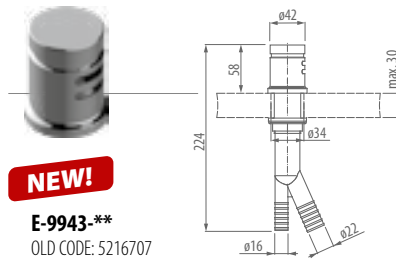

BB
Brushed Brass PVD®

MBK
Matte Black

NEW!
E-9947-**
OLD CODE: 5722540

EN Air Switch
DE Luftschalter

NEW!
E-9943-**
OLD CODE: 5216707

EN Dishwasher AirGap
DE Luftspalt für Geschirrspülmaschine

NEW!
E-9925-**
OLD CODE: 5216687