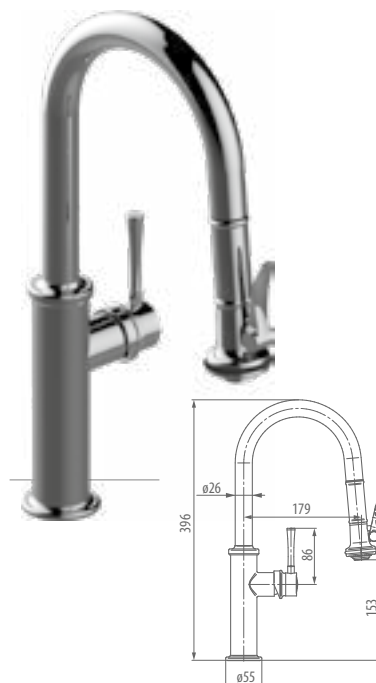

NEW!

E-5130-LM67K-**

OLD CODE: 5720300

EN Bar/Prep Tap with dual-function
spray/stream pull-down sprayer - *Easy lock*

DE Küchenarmatur mit 2 Funktionen: Herausziehbare
Brause mit Brause-/ Normalstrahl - *Easy lock*

	BNi			
	PN		OX	RG
	WT		BOX	BRG
	BK	SN	GM	PRB
	MBK	OB	PNP	BRB
PC	MBK/PC	VBB	BNP	WB
PC/MBK	MBK/SN	SN/MBK	MBK/PG	PG/MBK
	1 032,-	1 239,-	1 393,-	1 548,-