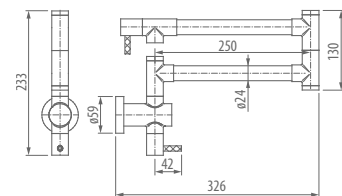

E-4910-LM57P-**
OLD CODE: 5722520

EN **Kitchen Pot Filler**
DE Küchenarmatur

	BNi		OX	RG	PB
	PN	BOX	BRG	BB	
	WT	SN	GM	PRB	PG
	BK	OB	PNP	BRB	BG
PC	MBK	VBB	BNP	WB	SG
616,-	739,-	832,-		924,-