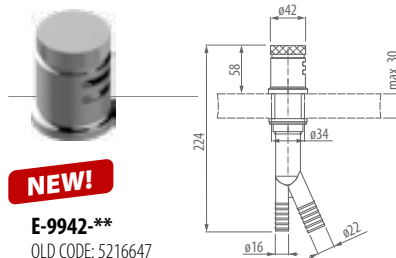

PN
Polished Nickel

NEW!
E-9946-**
OLD CODE: 5722580

EN Air Switch
DE Luftschalter

NEW!
E-9942-**
OLD CODE: 5216647

EN Dishwasher AirGap
DE Luftspalt für Geschirrspülmaschine

NEW!
E-9924-**
OLD CODE: 5216627