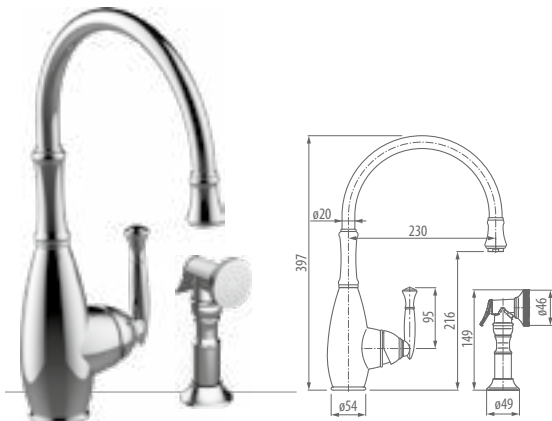

NEW!

E-4806-**

OLD CODE: 5720780

EN Kitchen Tap with side spray
DE Küchenarmatur mit Handbrause

	BNi		OX	RG	PB
	PN		BOX	BRG	BB
	WT	SN	GM	PRB	PG
	BK	OB	PNP	BRB	BG
PC	MBK	VBB	BNP	WB	SG
958,-	1 150,-	1 294,-		1 438,-