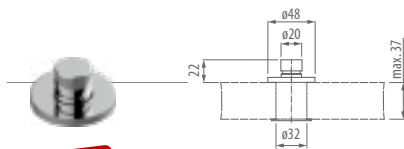

NEW!

E-9947-**
OLD CODE: 5722540

EN Air Switch
DE Luftschalter