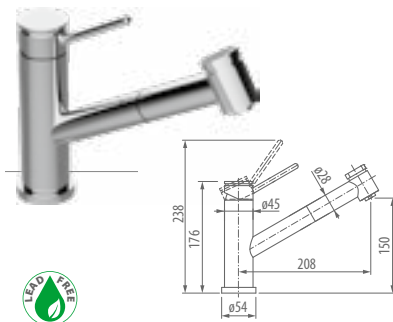

PC

BNi

PN

WT

BK

MBK

SN

OB

VBB

OX

BOX

GM

PNP

BNP

RG

BRG

PRB

BRB

WB

PB

BB

PG

BG

SG

E-4425-LM53-**

OLD CODE: 5130000

EN Kitchen Tap with dual-function spray/stream pull-down sprayer

DE Küchenarmatur mit 2 Funktionen: Herausziehbare Brause mit Brause-/ Normalstrahl

	BNi		OX	RG	PB
	PN		BOX	BRG	BB
	WT	SN•	GM	PRB	PG
	BK	OB	PNP	BRB	BG
	PC•	MBK	VBB	BNP	WB
	544,-	654,-	735,-	817,-	SG

G 3/8 2844411Z 2043195Z 2900868Z

2901225Z 2033645Z 90°