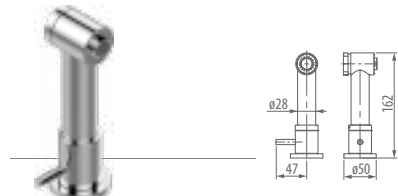

E-9935-**

OLD CODE: 5184400

EN **Free Standing Spray for Kitchen Tap with on-off function**

DE Handbrause für Küchenarmatur mit Ein- und Aus-Funktion