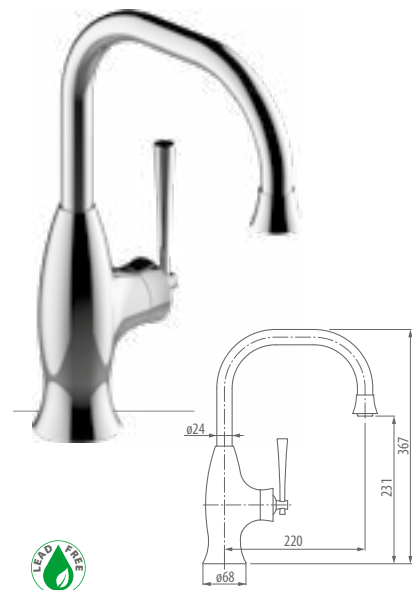

E-4830-**

OLD CODE: 2188000

EN Kitchen Tap with pull out spray

DE Küchenarmatur mit ausziehbarer Handbrause

	BNi		OX	RG	PB
	PN		BOX	BRG	BB
	WT	SN	GM	PRB	PG
	BK	OB	PNP	BRB	BG
PC	MBK	VBB	BNP	WB	SG
728,-	874,-	984,-		1 093,-	

	BNi		OX	RG	PB
	PN		BOX	BRG	BB
	WT	SN	GM	PRB	PG
	BK	OB	PNP	BRB	BG
PC	MBK	VBB	BNP	WB	SG
711,-	854,-	961,-		1 067,-	

	BNi		OX	RG	PB
	PN		BOX	BRG	BB
	WT	SN	GM	PRB	PG
	BK	OB	PNP	BRB	BG
PC	MBK	VBB	BNP	WB	SG
805,-	966,-	1 087,-		1 208,-	

• Standard finish - Most of them ready to ship / Standard Oberfläche - Die meisten davon sind versandbereit
** Please specify finish / Bitte Oberfläche angeben