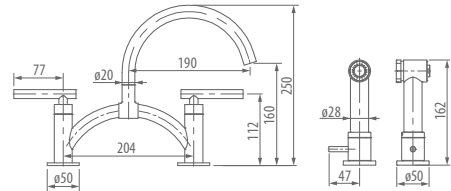

BG

SG

BNi
Brushed Nickel

BNi
Brushed Nickel

E-5890-LM49-**

OLD CODE: 5149000

EN **2 holeBar/Prep Tap**
DE 2-Loch-Küchenarmatur

E-5895-LM49-**