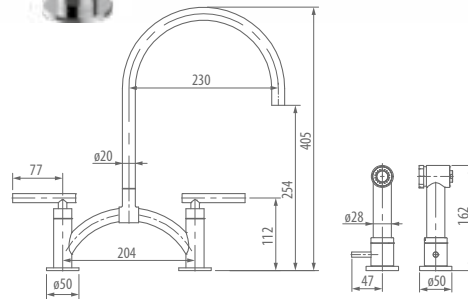

E-4890-LM49-**

OLD CODE: 5149500

EN 2 hole Kitchen Tap
DE 2-Loch-Küchenarmatur

E-4895-LM49-**

OLD CODE: 5559800

EN 2 hole Kitchen Tap with side spray
DE 2-Loch-Küchenarmatur mit Handbrause

	BNi		OX	RG	PB
	PN		BOX	BRG	BB
	WT	SN•	GM•	PRB	PG
	BK	OB	PNP	BRB	BG
PC•	MBK	VBB	BNP	WB	SG
888,-	1 067,-	1 200,-		1 332,-	