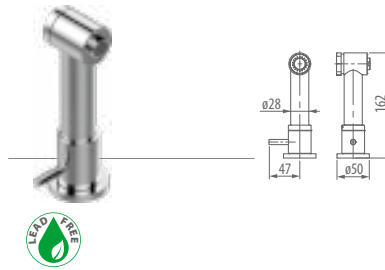

EN Soap/Lotion Dispenser
DE Seifen/Lotionspender

E-9935-**

OLD CODE: 5184400

EN Free Standing Spray for Kitchen Tap with on-off function
DE Handbrause für Küchenarmatur mit Ein- und Aus-Funktion

	BNi		OX	RG	PB
	PN		BOX	BRG	BB
	WT	SN	GM	PRB	PG
	BK	OB	PNP	BRB	BG
PC	MBK	VBB	BNP	WB	SG
	166,-	199,-	225,-	249,-	