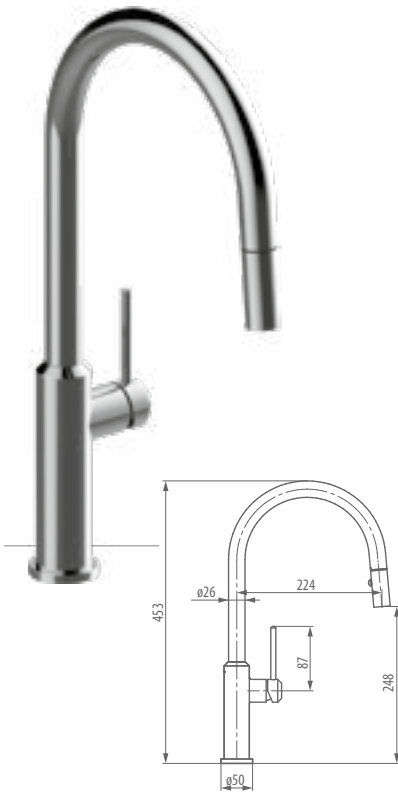

BB

PG

BG

SG

NEW! 

E-4615-LM41J-**
OLD CODE: 5722080

EN Kitchen Tap with dual-function spray/
stream pull-down sprayer - *Easy lock*
DE Küchenarmatur mit 2 Funktionen: Herausziehbare
Brause mit Brause-/ Normalstrahl - *Easy lock*