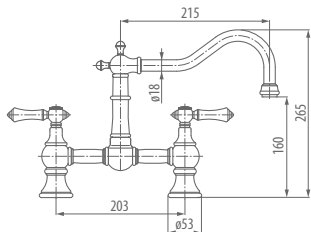

E-4840-LM15-**
OLD CODE: 5736470
E-4840-LM34-**
OLD CODE: 5736480
E-4840-LC1-**
OLD CODE: 5736490
E-4840-C2-**
OLD CODE: 5736500

EN 2-hole Kitchen Tap
DE 2-Loch-Küchenarmatur

	BNI		OX	RG	PB
	PN		BOX	BRG	BB
	WT	SN	GM	PRB	PG
	BK	OB	PNP	BRB	BG
PC	MBK	VBB	BNP	WB	SG
965,-	1 159,-	1 303,-		1 448,-	