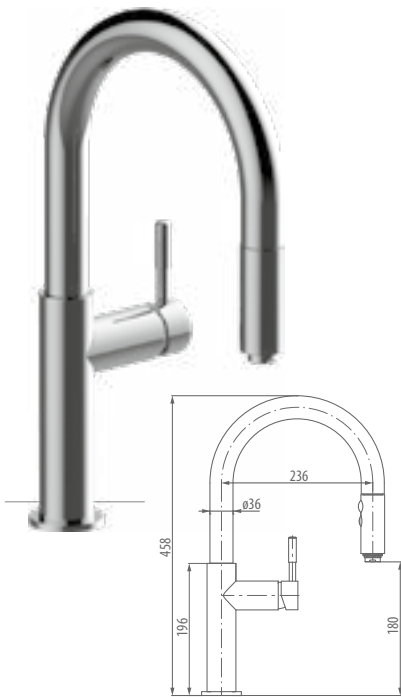

EN Kitchen Tap with dual-function spray/
stream pull-down sprayer - *Easy lock*

DE Küchenarmatur mit 2 Funktionen: Herausziehbare
Brause mit Brause-/ Normalstrahl - *Easy lock*