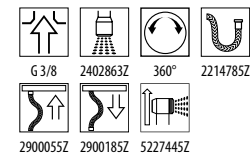

BNi		OX	RG	PB
	PN		BOX	BRG	BB
	WT	SN	GM	PRB	PG
	BK	OB	PNP	BRB	BG
PC	MBK	VBB	BNP	WB	SG
815,-	978,-	1 100,-		1 222,-