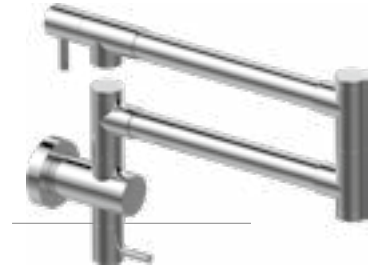

NEW!

E-4910-LM41P-**

OLD CODE: 5722500

EN Kitchen Pot Filler
DE Küchenarmatur