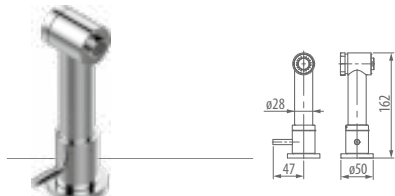

EN **Free Standing Spray for Kitchen Tap with on-off function**
DE Handbrause für Küchenarmatur mit Ein- und Aus-Funktion