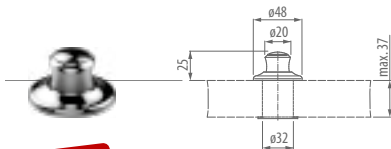

SG

MBK
Matte Black

NEW!

E-9948-**
OLD CODE: 5722600

EN Air Switch
DE Luftschalter

NEW!

E-9944-**
OLD CODE: 5224367

EN Dishwasher AirGap
DE Luftspalt für Geschirrspülmaschine