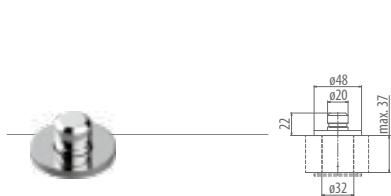

PB
Polished Brass PVD®

NEW!

E-9916-**
OLD CODE: 5722560

EN Air Switch
DE Luftschalter

NEW!

E-9945-**
OLD CODE: 5230117

EN Dishwasher AirGap
DE Luftspalt für Geschirrspülmaschine

NEW!