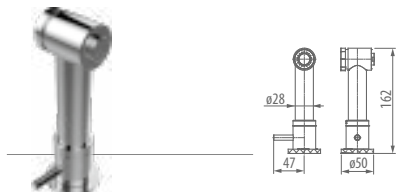

E-9937-**
OLD CODE: 5722300

EN **Free Standing Spray for Kitchen Tap with on-off function**
DE Handbrause für Küchenarmatur mit Ein- und Aus-Funktion