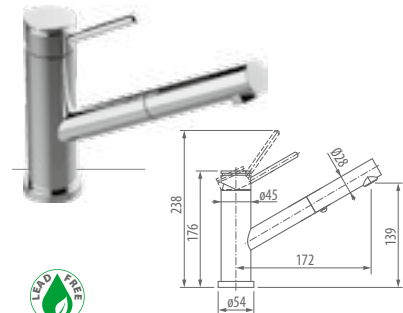

E-5430-LM53-**
OLD CODE: 5720900

EN **Bar/Prep Tap**
DE 1-Loch-Küchenarmatur

	BNi		OX	RG	PB
	PN		BOX	BRG	BB
	WT	SN	GM	PRB	PG
	BK	OB	PNP	BRB	BG
PC	MBK	VBB	BNP	WB	SG
534,-	641,-	722,-		801,-	

	BNi		OX	RG	PB
	PN		BOX	BRG	BB
	WT	SN	GM	PRB	PG
	BK	OB	PNP	BRB	BG
PC	MBK	VBB	BNP	WB	SG
579,-	695,-	782,-		869,-