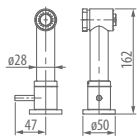

DE Handbrause für Küchenarmatur mit Ein- und Aus-Funktion

NEW!

E-9972-**

OLD CODE: 5720680

EN Waste Drain for Kitchen Sink with Plug
DE Abflaugarnitur für Waschbecken mit Stopfen

	BNi		OX	RG	PB
	PN		BOX	BRG	BB
	WT	SN	GM	PRB	PG
	BK	OB	PNP	BRB	BG
PC	MBK	VBB	BNP	WB	SG
561,-	673,-	757,-		841,-	