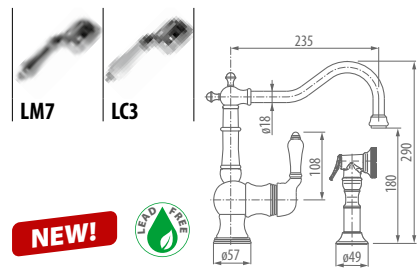

SG

E-4229-LM7-**
 OLD CODE: 5736620
E-4229-LC3-**
 OLD CODE: 5736630

EN Kitchen Tap
 DE Küchenarmatur

E-4235-LM7-**
 OLD CODE: 5736450
E-4235-LC3-**
 OLD CODE: 5736430

EN Kitchen Tap with side spray
 DE Küchenarmatur mit Handbrause