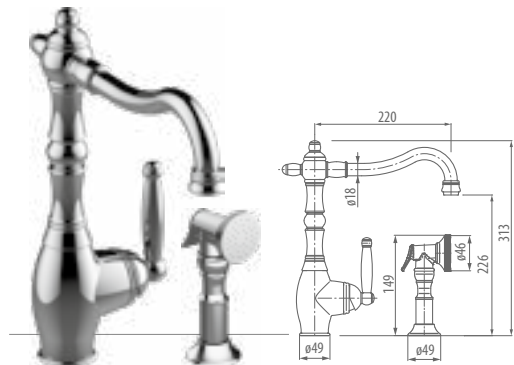

NEW!

E-4816-**

OLD CODE: 5720820

EN **Kitchen Tap with side spray**
DE Küchenarmatur mit Handbrause

	BNi		OX	RG	PB
	PN		BOX	BRG	BB
	WT	SN	GM	PRB	PG
	BK	OB	PNP	BRB	BG
PC	MBK	VBB	BNP	WB	SG
1 047,-	1 256,-	1 414,-		1 570,-	

• Standard finish - Most of them ready to ship / Standard Oberfläche - Die meisten davon sind versandbereit
** Please specify finish / Bitte Oberfläche angeben