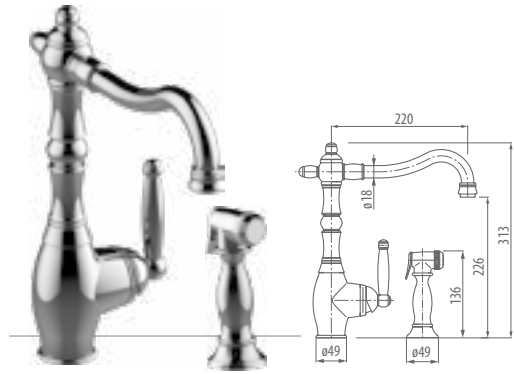

NEW!

E-4806-**

OLD CODE: 5720780

EN Kitchen Tap with side spray
DE Küchenarmatur mit Handbrause

	BNi		OX	RG	PB
	PN		BOX	BRG	BB
	WT	SN	GM	PRB	PG
	BK	OB	PNP	BRB	BG
PC	MBK	VBB	BNP	WB	SG
958,-	1 150,-	1 294,-		1 438,-	