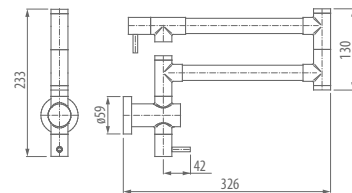

E-9935-**
OLD CODE: 5184400

EN **Free Standing Spray for Kitchen Tap with on-off function**
DE Handbrause für Küchenarmatur mit Ein- und Aus-Funktion

NEW!

E-9972-**
OLD CODE: 5720680

EN **Waste Drain for Kitchen Sink with Plug**
DE Ablaufgarnitur für Waschbecken mit Stopfen