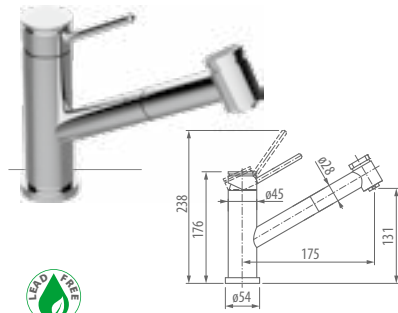

E-5425-LM53-**
OLD CODE: 5720880

EN **Bar/Prep Tap**
DE 1-Loch-Küchenarmatur