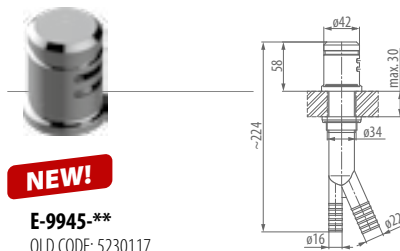

PB
Polished Brass PVD®

NEW!

E-9916-**
OLD CODE: 5722560

EN Air Switch
DE Luftschalter

NEW!

E-9945-**
OLD CODE: 5230117

EN Dishwasher AirGap
DE Luftspalt für Geschirrspülmaschine

NEW!