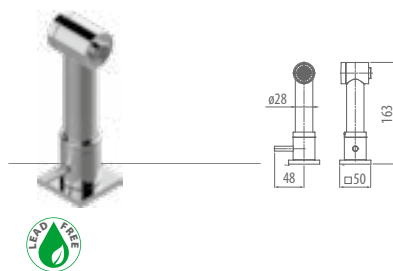

E-9936-**

OLD CODE: 5720740

EN Free Standing Spray for Kitchen Tap with on-off function

DE Handbrause für Küchenarmatur mit Ein- und Aus-Funktion