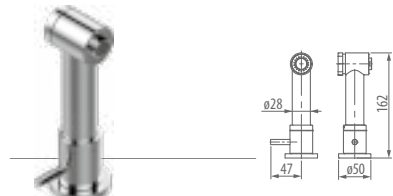

EN Free Standing Spray for Kitchen Tap with on-off function
DE Handbrause für Küchenarmatur mit Ein- und Aus-Funktion