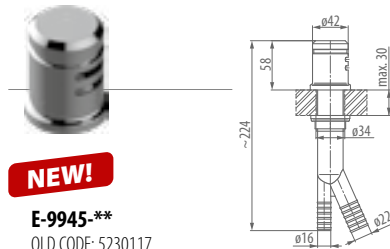

G 3/8 2038313Z 360° 2900055Z

OX
Onyx PVD®

PB
Polished Brass PVD®

NEW!
E-9916-**
OLD CODE: 5722560
EN Air Switch
DE Luftschalter

NEW!
E-9945-**
OLD CODE: 5230117
EN Dishwasher AirGap
DE Luftspalt für Geschirrspülmaschine