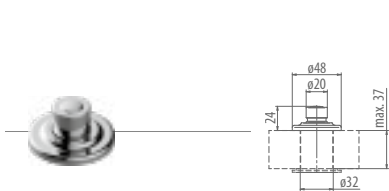

PC
BNi
PN
WT
BK
MBK
SN
OB
VBB
OX
BOX
GM
PNP
BNP
RG
BRG
PRB
BRB
WB
PB
BB
PG
BG
SG

The Chef's Pro Edition

PB
Polished Brass PVD®

NEW!

E-9915-**
OLD CODE: 5720580

EN Air Switch
DE Luftschalter