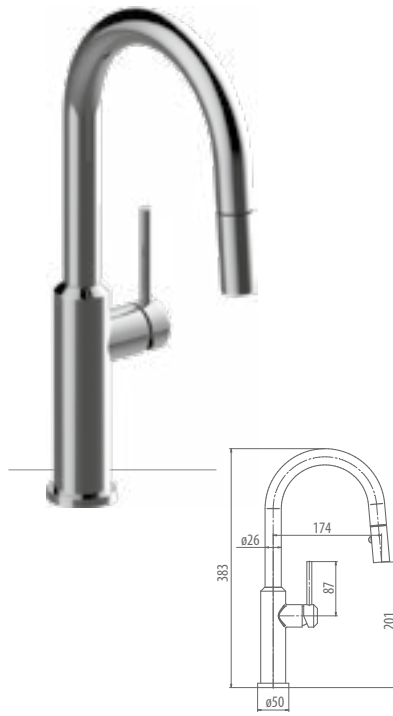

BB

PG

BG

SG

NEW! 

E-4615-LM41J-**
OLD CODE: 5722080

EN Kitchen Tap with dual-function spray/
stream pull-down sprayer - *Easy lock*
DE Küchenarmatur mit 2 Funktionen: Herausziehbare
Brause mit Brause-/ Normalstrahl - *Easy lock*