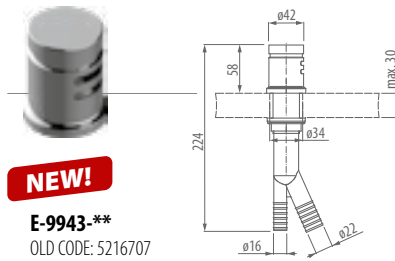

NEW!

E-9947-**
OLD CODE: 5722540

EN Air Switch
DE Luftschalter

NEW!

E-9943-**
OLD CODE: 5216707

EN Dishwasher AirGap
DE Luftspalt für Geschirrspülmaschine

NEW!

E-9925-**
OLD CODE: 5216687