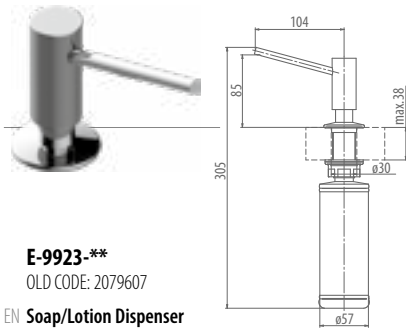

E-9923-**

OLD CODE: 2079607

EN Soap/Lotion Dispenser
DE Seifen/Lotionspender