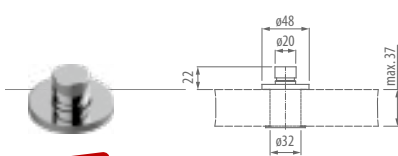

NEW!
E-9943-**
OLD CODE: 5216707

NEW!
E-9947-**
OLD CODE: 5722540

EN Air Switch
DE Luftschalter