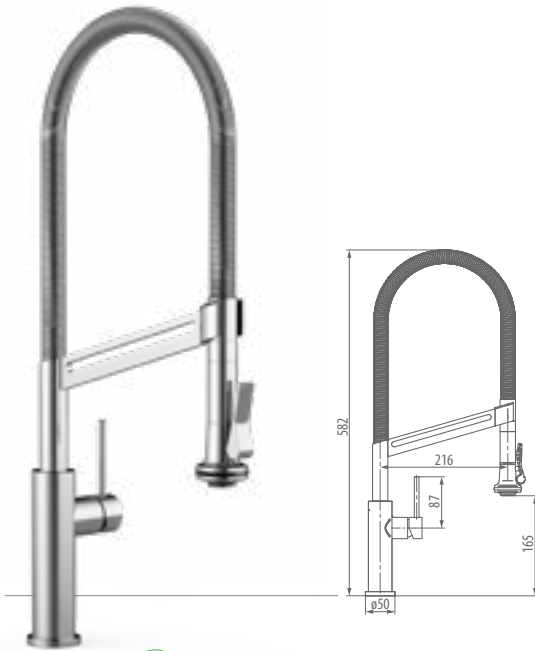

OX
Onyx PVD®

GRAFF

*The
Chef's Pro
Edition*

MBK/SN
Matte Black /
Steelnox® Satin Nickel

E-4641-LM66K-**
 OLD CODE: 5722030

EN Kitchen Tap with dual-function spray/
 stream pull-down sprayer - *Easy lock*

DE Küchenarmatur mit 2 Funktionen: Herausziehbare
 Brause mit Brause-/ Normalstrahl - *Easy lock*