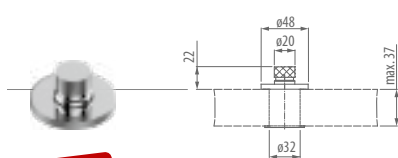

NEW!
E-9946-**
OLD CODE: 5722580

EN Air Switch
DE Luftschalter