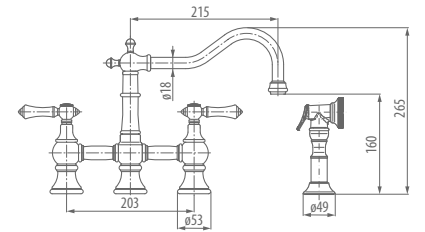

NEW!

E-4846-LM15-**
OLD CODE: 5736570
E-4846-LM34-**
OLD CODE: 5736580
E-4846-LC1-**
OLD CODE: 5736590
E-4846-C2-**
OLD CODE: 5736600

EN Kitchen Tap with side spray
DE Küchenarmatur mit Handbrause

	BNI		OX	RG	PB
	PN		BOX	BRG	BB
	WT	SN	GM	PRB	PG
	BK	OB	PNP	BRB	BG
PC	MBK	VBB	BNP	WB	SG
1 249,-	1 500,-	1 688,-		1 874,-