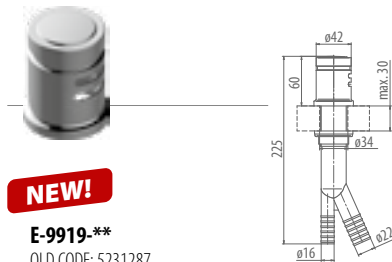

PB
Polished Brass PVD®

**NEW!**

E-9915-**
OLD CODE: 5720580

EN Air Switch
DE Luftschalter

**NEW!**

E-9919-**
OLD CODE: 5231287

EN Dishwasher AirGap
DE Luftspalt für Geschirrspülmaschine

**NEW!**