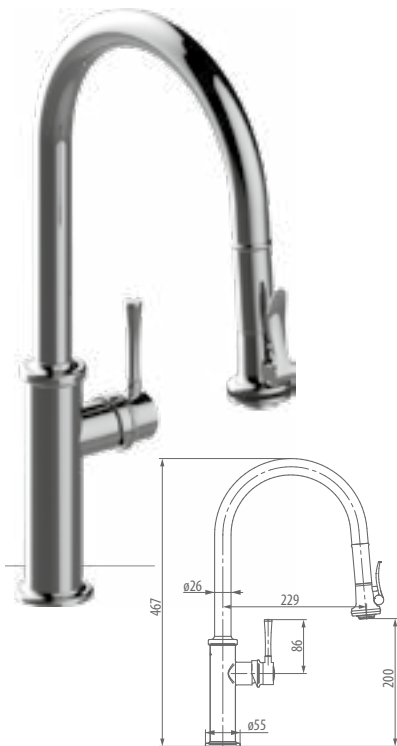

PG

BG

SG

NEW!

E-4130-LM67K-**

OLD CODE: 5720440

EN Kitchen Tap with dual-function spray/
stream pull-down sprayer - *Easy lock*

DE Küchenarmatur mit 2 Funktionen: Herausziehbare
Brause mit Brause-/ Normalstrahl - *Easy lock*