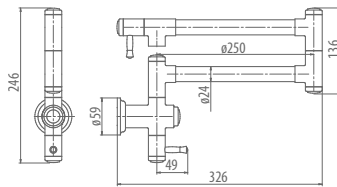

NEW!

E-9972-**

OLD CODE: 5720680

EN **Waste Drain for Kitchen Sink with Plug**
DE Abfluggarnitur für Waschbecken mit Stopfen

NEW!

E-4915-LM68P-**

OLD CODE: 5720620

EN **Kitchen Pot Filler**
DE Küchenarmatur

	BNi		OX	RG	PB
	PN		BOX	BRG	BB
	WT	SN	GM	PRB	PG
	BK	OB	PNP	BRB	BG
PC	MBK	VBB	BNP	WB	SG
103,-	124,-	140,-		155,-	

	BNi		OX	RG	PB
	PN		BOX	BRG	BB
	WT	SN	GM	PRB	PG
	BK	OB	PNP	BRB	BG
PC	MBK	VBB	BNP	WB	SG
818,-	983,-	1 104,-		1 228,-	

• Standard finish - Most of them ready to ship / Standard Oberfläche - Die meisten davon sind versandbereit
** Please specify finish / Bitte Oberfläche angeben