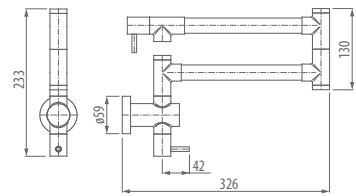

NEW!

E-4910-LM41P-**

OLD CODE: 5722500

EN Kitchen Pot Filler

DE Küchenarmatur

	BNi		OX	RG	PB
	PN		BOX	BRG	BB
	WT	SN	GM	PRB	PG
	BK	OB	PNP	BRB	BG
PC	MBK	VBB	BNP	WB	SG
561,-	673,-	757,-		841,-	

	BNi		OX	RG	PB
	PN		BOX	BRG	BB
	WT	SN	GM	PRB	PG
	BK	OB	PNP	BRB	BG
PC	MBK	VBB	BNP	WB	SG
103,-	124,-	140,-		155,-	

	BNi		OX	RG	PB
	PN		BOX	BRG	BB
	WT		GM	PRB	PG
	BK	SN	PNP	BRB	BG
	MBK	OB	BNP	WB	SG
PC	MBK/PC	VBB	BNP	WB	SG
PC/MBK	MBK/SN	SN/MBK	BOX/BB	BB/BOX	
791,-	949,-	1 068,-		1 186,-	

• Standard finish - Most of them ready to ship / Standard Oberfläche - Die meisten davon sind versandbereit
** Please specify finish / Bitte Oberfläche angeben