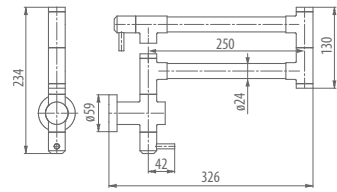

DE Handbrause für Küchenarmatur mit Ein- und Aus-Funktion

NEW!

E-9972-**

OLD CODE: 5720680

EN **Waste Drain for Kitchen Sink with Plug**

DE Ablaufgarnitur für Waschbecken mit Stopfen

E-4910-LM52P-**

OLD CODE: 5722480