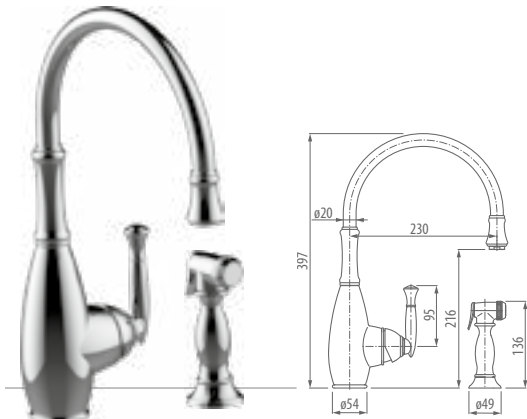

- PC
- BNi
- PN
- WT
- BK
- MBK
- SN
- OB
- VBB
- OX
- BOX
- GM
- PNP
- BNP
- RG
- BRG
- PRB
- BRB
- WB
- PB
- BB
- PG
- BG
- SG

E-4805-**

OLD CODE: 2185000

EN Kitchen Tap with side spray
DE Küchenarmatur mit Handbrause

	BNi		OX	RG	PB
	PN		BOX	BRG	BB
	WT	SN	GM	PRB	PG
	BK	OB	PNP	BRB	BG
PC	MBK	VBB	BNP	WB	SG
865,-	1 039,-	1 169,-		1 298,-