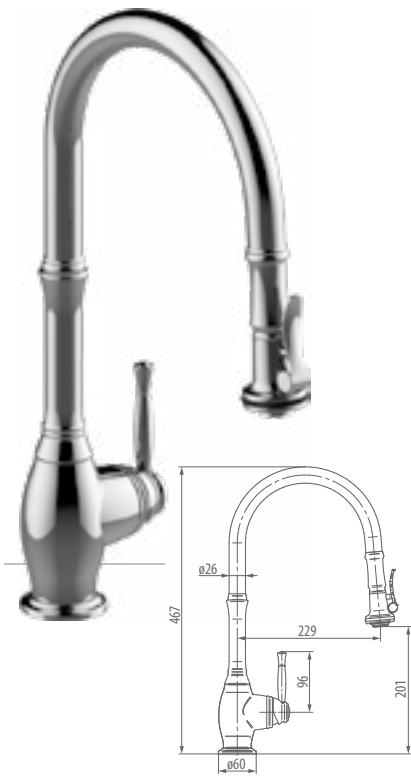

NEW!

E-4810-LM68K-**
OLD CODE: 5720400

EN Kitchen Tap with dual-function spray/
stream pull-down sprayer - *Easy lock*
DE Küchenarmatur mit 2 Funktionen: Herausziehbare
Brause mit Brause-/ Normalstrahl - *Easy lock*