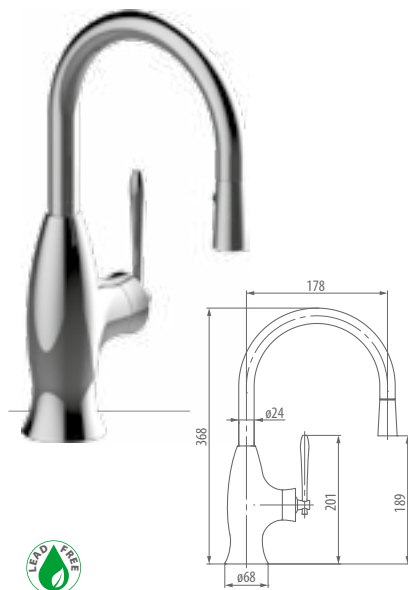

SG

E-4833-LM50-**

OLD CODE: 5113800

EN Kitchen Tap with dual-function spray/
stream pull-down sprayer

DE Küchenarmatur mit 2 Funktionen: Herausziehbare
Brause mit Brause-/ Normalstrahl

E-5833-LM50-**

OLD CODE: 5720760