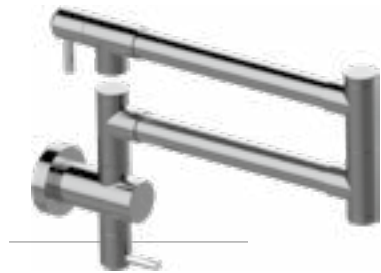

EN Kitchen Pot Filler
DE Küchenarmatur

	BNi		OX	RG	PB
	PN		BOX	BRG	BB
	WT	SN	GM	PRB	PG
	BK	OB	PNP	BRB	BG
PC	MBK	VBB	BNP	WB	SG
561,-	673,-	757,-		841,-	

G 3/8 2844411Z 2844315Z 2879235Z 2900868Z 2033645Z

	BNi		OX	RG	PB
	PN		BOX	BRG	BB
	WT	SN	GM	PRB	PG
	BK	OB	PNP	BRB	BG
PC	MBK	VBB	BNP	WB	SG
103,-	124,-	140,-		155,-	

	BNi		OX	RG	PB
	PN		BOX	BRG	BB
	WT	SN	GM	PRB	PG
	BK	OB	PNP	BRB	BG
PC	MBK	VBB	BNP	WB	SG
795,-	955,-	1 073,-		1 193,-	

G 1/2 2206975Z 2038313Z 360°

• Standard finish - Most of them ready to ship / Standard Oberfläche - Die meisten davon sind versandbereit
** Please specify finish / Bitte Oberfläche angeben

- PC
- BNi
- PN
- WT
- BK
- MBK
- SN
- OB
- VBB
- OX
- BOX
- GM
- PNP
- BNP
- RG
- BRG
- PRB
- BRB
- WB
- PB
- BB
- PG
- BG
- SG