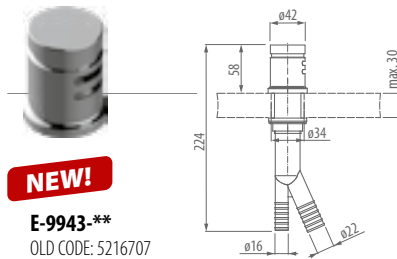

NEW!
E-9925-**
OLD CODE: 5216687
EN Soap/Lotion Dispenser
DE Seifen/Lotionspender

NEW!
E-9943-**
OLD CODE: 5216707
EN Dishwasher AirGap
DE Luftspalt für Geschirrspülmaschine