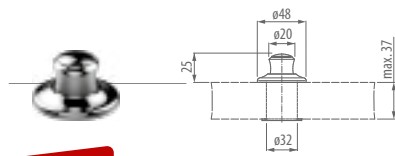

NEW!

E-9948-**
OLD CODE: 5722600

EN Air Switch
DE Luftschalter