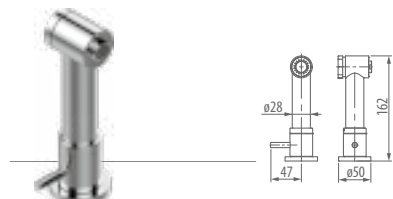

E-9935-**

OLD CODE: 5184400

EN Free Standing Spray for Kitchen Tap with on-off function

DE Handbrause für Küchenarmatur mit Ein- und Aus-Funktion