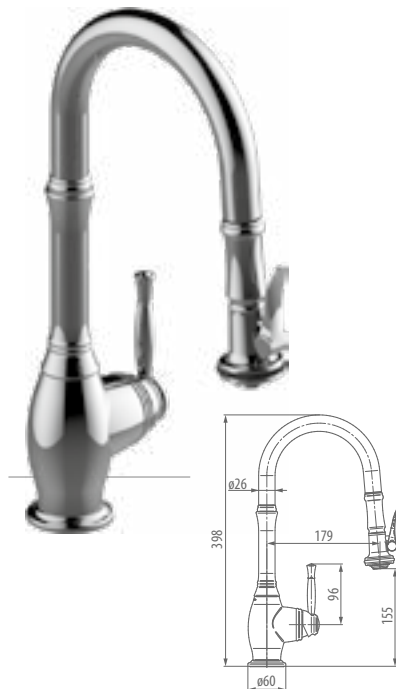

NEW!

E-4810-LM68K-**
OLD CODE: 5720400

EN Kitchen Tap with dual-function spray/
stream pull-down sprayer - *Easy lock*
DE Küchenarmatur mit 2 Funktionen: Herausziehbare
Brause mit Brause-/ Normalstrahl - *Easy lock*