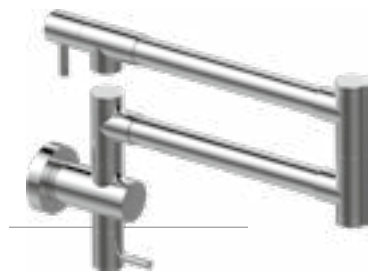

NEW!

E-4910-LM41P-**

OLD CODE: 5722500

EN Kitchen Pot Filler

DE Küchenarmatur

	BNi		OX	RG	PB
	PN		BOX	BRG	BB
	WT	SN	GM	PRB	PG
	BK	OB	PNP	BRB	BG
PC	MBK	VBB	BNP	WB	SG
561,-	673,-	757,-		841,-	

	BNi		OX	RG	PB
	PN		BOX	BRG	BB
	WT	SN	GM	PRB	PG
	BK	OB	PNP	BRB	BG
PC	MBK	VBB	BNP	WB	SG
103,-	124,-	140,-		155,-	

	BNi		OX	RG	PB
	PN		BOX	BRG	BB
	WT		GM	PRB	PG
	BK	SN	PNP	BRB	BG
	MBK	OB	BNP	WB	SG
PC	MBK/PC	VBB	BNP	WB	SG
PC/MBK	MBK/SN	SN/MBK	BOX/BB	BB/BOX	
791,-	949,-	1 068,-		1 186,-	

• Standard finish - Most of them ready to ship / Standard Oberfläche - Die meisten davon sind versandbereit
** Please specify finish / Bitte Oberfläche angeben