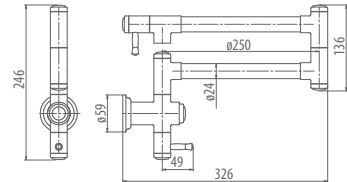

NEW!

E-9972-**

OLD CODE: 5720680

EN **Waste Drain for Kitchen Sink with Plug**
DE Ablaufgarnitur für Waschbecken mit Stopfen

NEW!

E-4915-LM68P-**

OLD CODE: 5720620

EN **Kitchen Pot Filler**
DE Küchenarmatur

	BNi		OX	RG	PB
	PN		BOX	BRG	BB
	WT	SN	GM	PRB	PG
	BK	OB	PNP	BRB	BG
PC	MBK	VBB	BNP	WB	SG
	103,-	124,-	140,-	155,-	

	BNi		OX	RG	PB
	PN		BOX	BRG	BB
	WT	SN	GM	PRB	PG
	BK	OB	PNP	BRB	BG
PC	MBK	VBB	BNP	WB	SG
	818,-	983,-	1 104,-	1 228,-	

G 1/2 2206975Z 2038313Z 360°