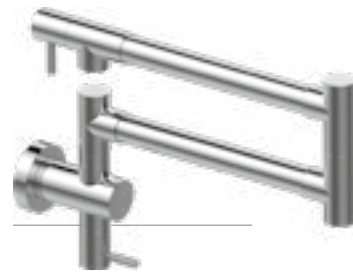

E-9937-**
OLD CODE: 5722300

EN **Free Standing Spray for Kitchen Tap with on-off function**
DE Handbrause für Küchenarmatur mit Ein- und Aus-Funktion