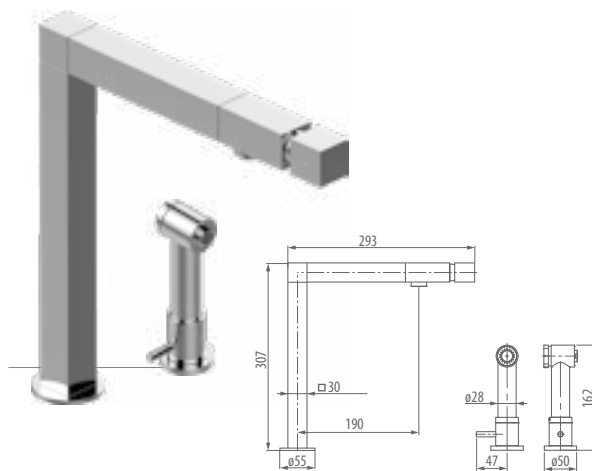

EN **Kitchen Tap with side spray**
DE Küchenarmatur mit Handbrause

	BNi		OX	RG	PB
	PN		BOX	BRG	BB
	WT	SN•	GM	PRB	PG
	BK	OB	PNP	BRB	BG
PC•	MBK	VBB	BNP	WB	SG
1 007,-	1 208,-	1 360,-		1 510,-	

	BNi		OX	RG	PB
	PN		BOX	BRG	BB
	WT	SN•	GM	PRB	PG
	BK	OB	PNP	BRB	BG
PC•	MBK	VBB	BNP	WB	SG
1 605,-	1 926,-	2 167,-		2 407,-	

• Standard finish - Most of them ready to ship / Standard Oberfläche - Die meisten davon sind versandbereit
** Please specify finish / Bitte Oberfläche angeben