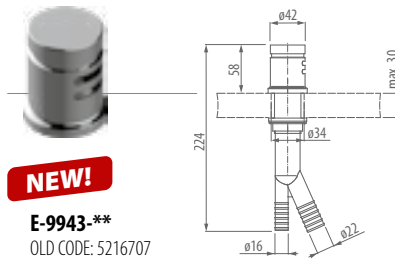

PN
Polished Nickel

- PC
- BNi
- PN
- WT
- BK
- MBK
- SN
- OB
- VBB
- OX
- BOX
- GM
- PNP
- BNP
- RG
- BRG
- PRB
- BRB
- WB
- PB
- BB
- PG
- BG
- SG

NEW!
E-9947-**
OLD CODE: 5722540

EN Air Switch
DE Luftschalter