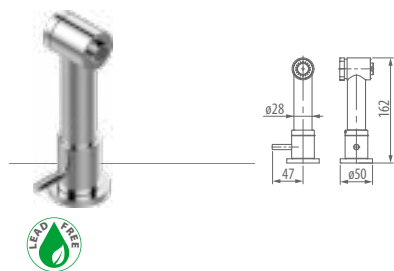

E-9935-**

OLD CODE: 5184400

EN Free Standing Spray for Kitchen Tap with on-off function

DE Handbrause für Küchenarmatur mit Ein- und Aus-Funktion