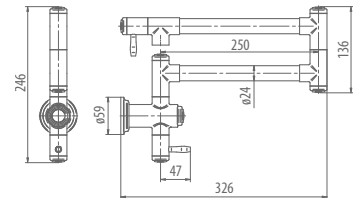

NEW!

E-9972-**

OLD CODE: 5720680

EN **Waste Drain for Kitchen Sink with Plug**
DE Ablaufgarnitur für Waschbecken mit Stopfen

NEW!

E-4915-LM50P-**

OLD CODE: 5722460

EN **Kitchen Pot Filler**
DE Küchenarmatur

	BNi		OX	RG	PB
	PN		BOX	BRG	BB
	WT	SN	GM	PRB	PG
	BK	OB	PNP	BRB	BG
PC	MBK	VBB	BNP	WB	SG
	103,-	124,-	140,-	155,-	

	BNi		OX	RG	PB
	PN		BOX	BRG	BB
	WT	SN	GM	PRB	PG
	BK	OB	PNP	BRB	BG
PC	MBK	VBB	BNP	WB	SG
	809,-	971,-	1 093,-	1 214,-