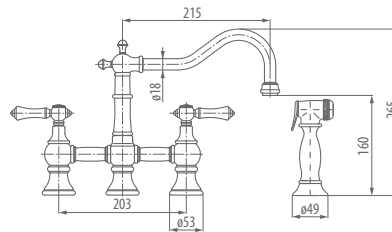

E-4840-LM15-**
OLD CODE: 5736470
E-4840-LM34-**
OLD CODE: 5736480
E-4840-LC1-**
OLD CODE: 5736490
E-4840-C2-**
OLD CODE: 5736500

EN 2-hole Kitchen Tap
DE 2-Loch-Küchenarmatur

	BNI		OX	RG	PB
	PN		BOX	BRG	BB
	WT	SN	GM	PRB	PG
	BK	OB	PNP	BRB	BG
PC	MBK	VBB	BNP	WB	SG
965,-	1 159,-	1 303,-		1 448,-	