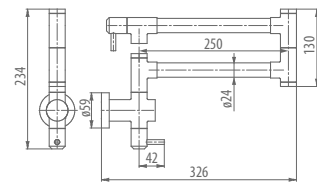

EN Kitchen Pot Filler
DE Küchenarmatur

	BNi		OX	RG	PB
	PN		BOX	BRG	BB
	WT	SN	GM	PRB	PG
	BK	OB	PNP	BRB	BG
PC	MBK	VBB	BNP	WB	SG
561,-	673,-	757,-		841,-	

G 3/8 2844411Z 2844315Z 2879235Z 2900868Z 2033645Z

	BNi		OX	RG	PB
	PN		BOX	BRG	BB
	WT	SN	GM	PRB	PG
	BK	OB	PNP	BRB	BG
PC	MBK	VBB	BNP	WB	SG
103,-	124,-	140,-		155,-	

	BNi		OX	RG	PB
	PN		BOX	BRG	BB
	WT	SN	GM	PRB	PG
	BK	OB	PNP	BRB	BG
PC	MBK	VBB	BNP	WB	SG
795,-	955,-	1 073,-		1 193,-	

G 1/2 2206975Z 2038313Z 360°

• Standard finish - Most of them ready to ship / Standard Oberfläche - Die meisten davon sind versandbereit
** Please specify finish / Bitte Oberfläche angeben

- PC
- BNi
- PN
- WT
- BK
- MBK
- SN
- OB
- VBB
- OX
- BOX
- GM
- PNP
- BNP
- RG
- BRG
- PRB
- BRB
- WB
- PB
- BB
- PG
- BG
- SG