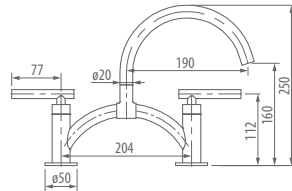

BG

SG

BNi
Brushed Nickel

BNi
Brushed Nickel

E-5890-LM49-**

OLD CODE: 5149000

EN **2 holeBar/Prep Tap**
DE 2-Loch-Küchenarmatur

E-5895-LM49-**