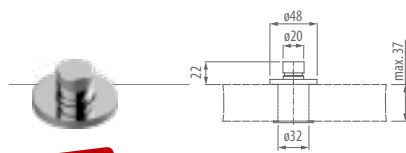

NEW!
E-9943-**
OLD CODE: 5216707

NEW!
E-9947-**
OLD CODE: 5722540

EN Air Switch
DE Luftschalter