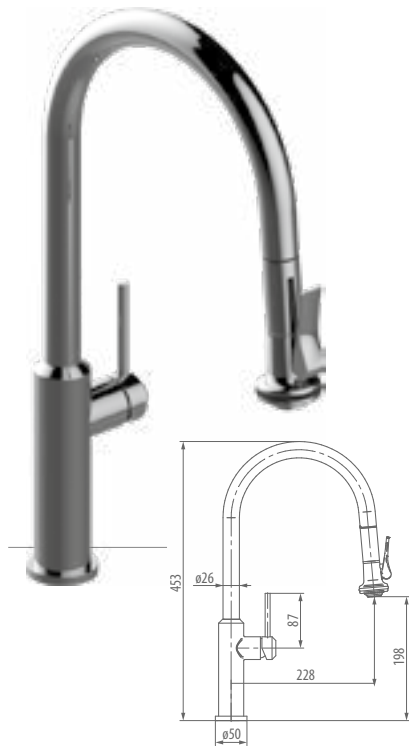

BG

SG

NEW!

E-4616-LM41J-**

OLD CODE: 5722090

EN Kitchen Tap with dual-function spray/
stream pull-down sprayer - *Easy lock*

DE Küchenarmatur mit 2 Funktionen: Herausziehbare
Brause mit Brause-/ Normalstrahl - *Easy lock*