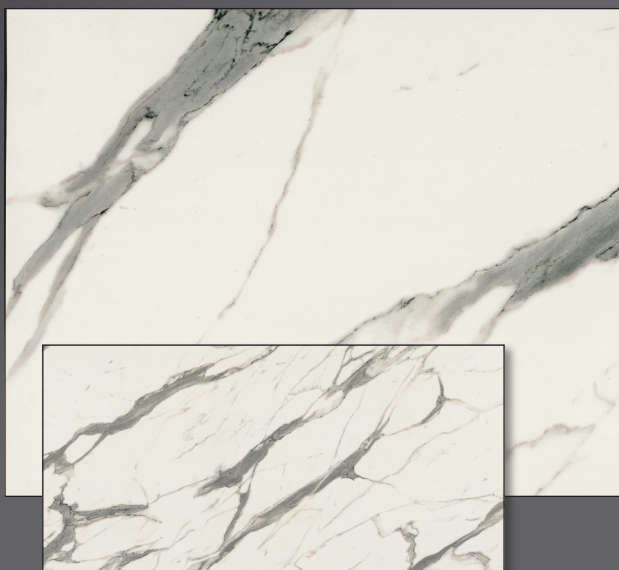

W 43 HM High Matt Marmor

Dekor beidseitig

		Oberfläche	2960 x 1300 x 3 mm
	W 38 HM Beton grau	Hoch matt	0082170003843
	W 43 HM High Matt Marmor	Hoch matt