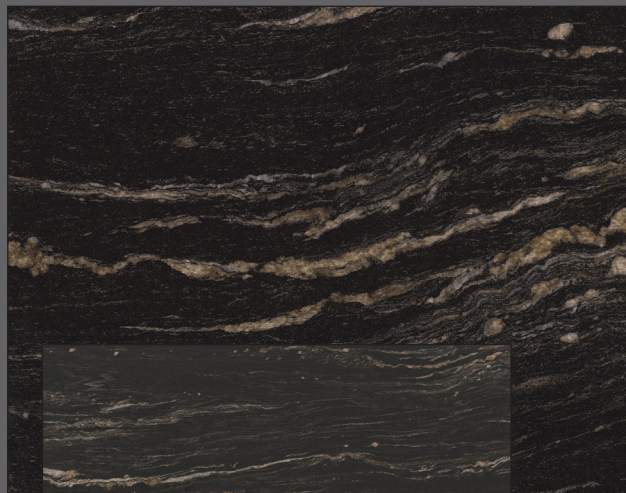

W 48 G Dark Gloss Marmor

Dekor beidseitig

		Oberfläche	2960 x 1300 x 3 mm
	W 43 G High Gloss Marmor	Glanz	0082170004348
	W 48 G Dark Gloss Marmor	Glanz