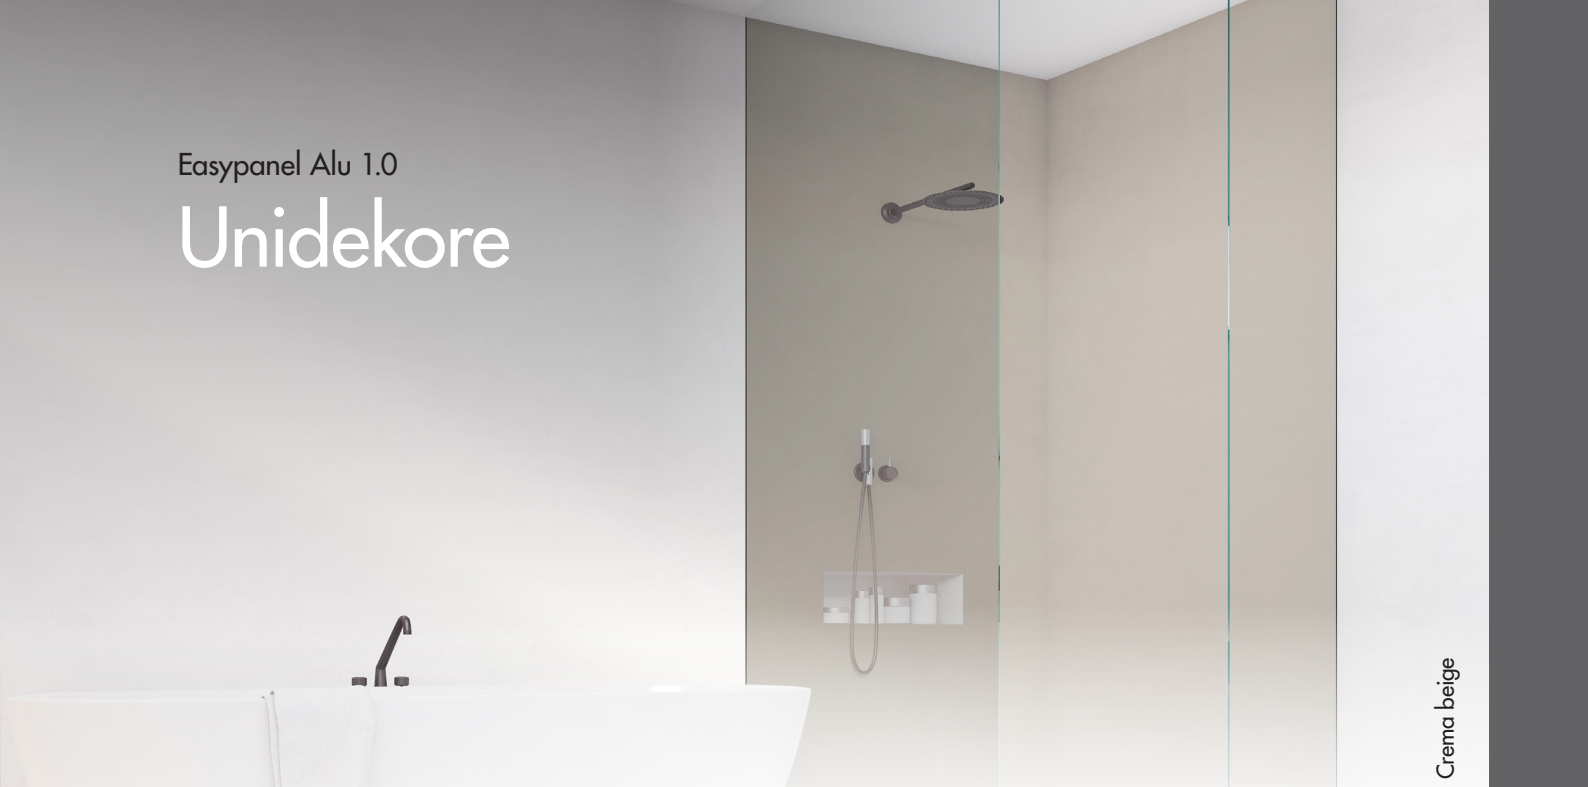

Easypanel Alu 1.0

Unidekore

Crema beige

Aluminium-Verbundelement, Dekor einseitig, Vorderseite Schutzlack-Veredelung, Rückseite Schutzfolie

		Oberfläche	2550 x 1000 x 3 mm	2550 x 1500 x 3 mm	3050 x 1500 x 3 mm
	Verkehrsweiß ähnl. RAL 9016	Crystal Gloss	0087114000066	–	–
	Verkehrsweiß ähnl. RAL 9016	Supermatt	0087115000066	–	–
	Verkehrsweiß ähnl. RAL 9016	Perl	0087111000066	–	0087131000066
	Crema beige ähnl. NCS S 2005 Y30R	Perl	0087111000067	–	–
	Lichtgrau ähnl. RAL 7035	Perl	–	0087121000070	–
	Staubgrau ähnl. RAL 7037	Perl	–	0087121000071	–
	Anthrazit ähnl. RAL 7016	Perl	–	–	0087131000072
	Tiefschwarz ähnl. RAL 9005	Perl	–	–	0087131000073
	Tiefschwarz ähnl. RAL 9005	Supermatt	–	0087125000073	–