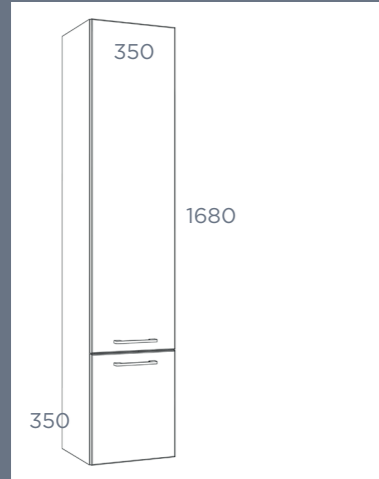

ERGÄNZUNGEN ZUM SET

Additions to the set | Compléments au set

HOCHSCHRÄNKE, MAXIBOARDS & HIGHBOARDS

Tall cabinets, Maxiboards & Highboards // Armoires hautes, maxiboards & highboards

HS16352T35

2 Türen, 4 Glaseinlegeböden
2 doors, 4 glass shelves
2 portes, 4 étagères en verre

409 Euro